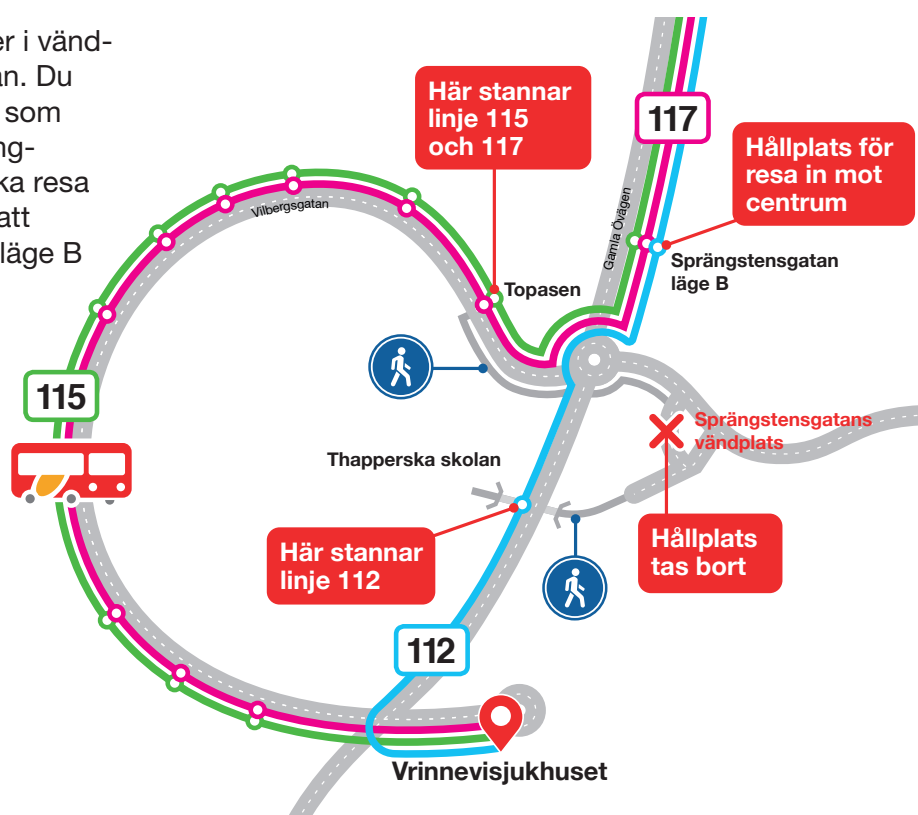

Ändrad busshållplats vid din skola

När de nya tidtabellerna börjar gälla den 10 december passar vi på att göra några förändringar i busstrafiken. Målet är kortare resvägar och mer trafik där det behövs som mest. För dig som brukar ta bussen till skolan gäller det att ha extra koll på var bussarna stannar.

Linje 112

Linje 112 kommer inte längre att köra ner i vändslingan vid hållplatsen Sprängstensgatan. Du kan istället kliva av vid hållplatsen efter, som är Thapperska skolan, och använda gångtunneln under Gamla Övägen. När du ska resa in mot centrum går det fortfarande bra att använda hållplatsen Sprängstensgatan läge B på Gamla Övägen.

Linje 115 117

Linjerna 115 och 117 kommer inte heller att stanna vid hållplatsen på vändslingan vid Sprängstensgatan. Du kan istället kliva på och av vid hållplatsen Topasen i Vilbergen. Därifrån finns en gångväg över Gamla Övägen som går till vändslingan och området Vrinnevisjukhuset.

Sök din resa!

Mer information och karta över de nya linjestreckningarna hittar du på vår webbplats under rubriken "Trafikförändringar 10 december". De nya tiderna finns på webben och i appen.

Välkommen ombord!

**Trafik-
förändringar
10 december**

Kolla upp
din resa på
ostgotatrafiken.se